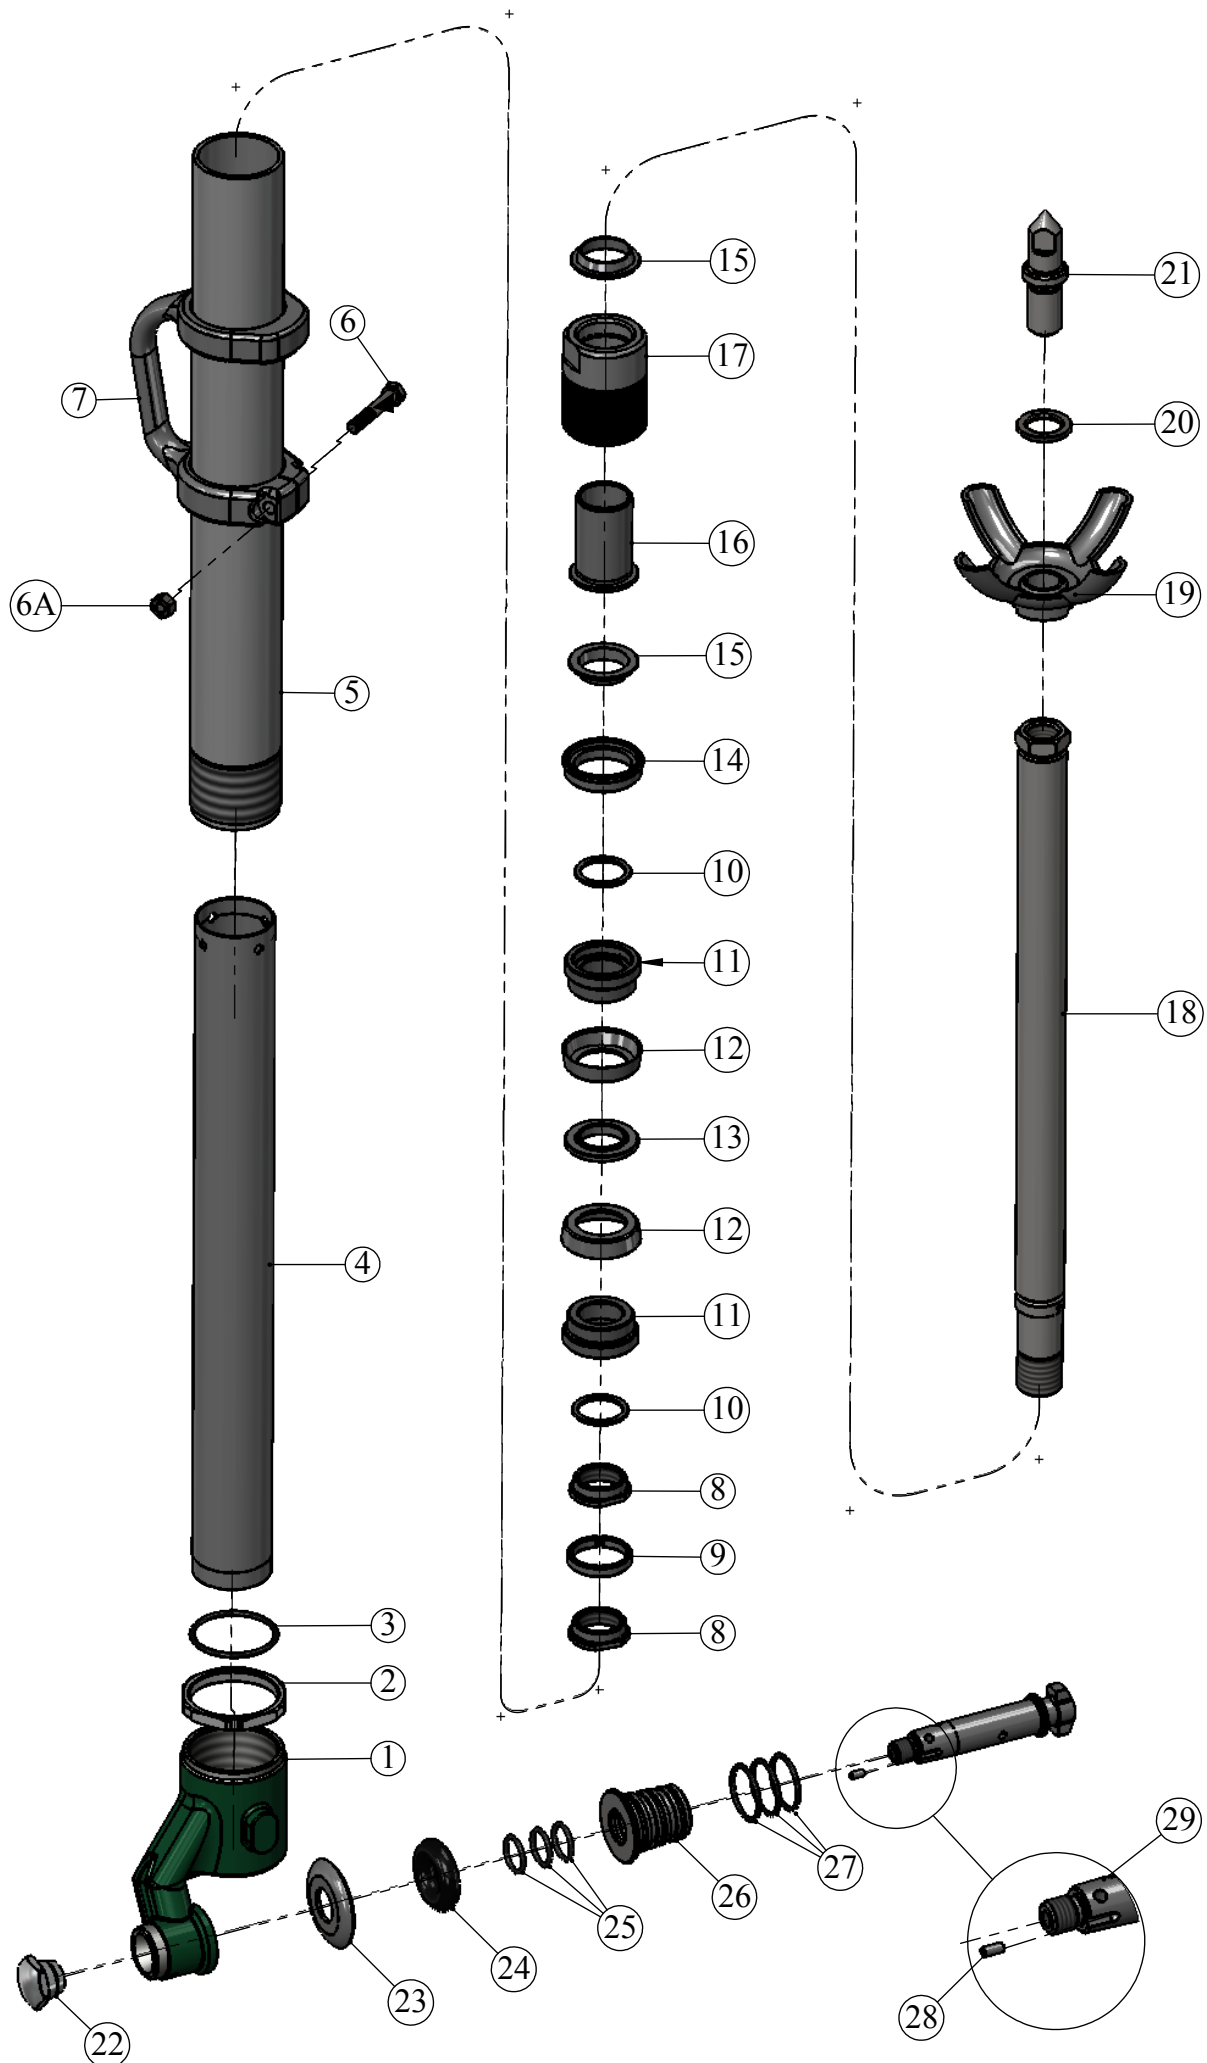

PW Hidropneumática Ltda

AVANÇO PNEUMÁTICO - PWHAP-51

PW Hidropneumática Ltda

AVANÇO PNEUMÁTICO - PWHAP-51

ITEM N°	REF. N°	DESIGNAÇÃO	QTDE
1	PWH-7008	CABEÇOTE	1
2	PWH-7009	PORCA	1
3	PWH-7010	ORING	1
4	PWH-7018	TUBO INTERNO	1
5	PWH-7019	TUBO EXTERNO	1
6	PWH-5434	PARAFUSO	1
6A	PWH-5953	PORCA	1
7	PWH-7020	PUNHO	1
8	PWH-7011	PORCA	2
9	PWH-7012	ANEL	1
	PWH-7013	PISTÃO COMPLETO	2
10	PWH-7015	- ESPAÇADOR	2
11	PWH-7014	- PISTÃO	2
12	PWH-7016	GAXETA	2
13	PWH-7017	ANEL	1
14	PWH-7021	ANEL	1
15	PWH-7022	GAXETA	2
	PWH-7023	PORCA COMPLETA	1
16	PWH-7025	-BUCHA	1
17	PWH-7024	-PORCA DE ALUMINIO	1
18	PWH-7026	HASTE	1
19	PWH-7027	SUPORTE	1
20	PWH-7028	ARRUELA PRESSÃO	1
21	PWH-7029	PINO	1
22	PWH-6811	PORCA	1
23	PWH-7033	ARRUELA	1
24	PWH-7032	ANEL DE BORRACHA	1
25	PWH-0301	ORING	3
26	PWH-7031	BUCHA DE AÇO	1
27	PWH-0698	ORING	3
28	PWH-6812	PINO	1
29	PWH-7030	PINO	1