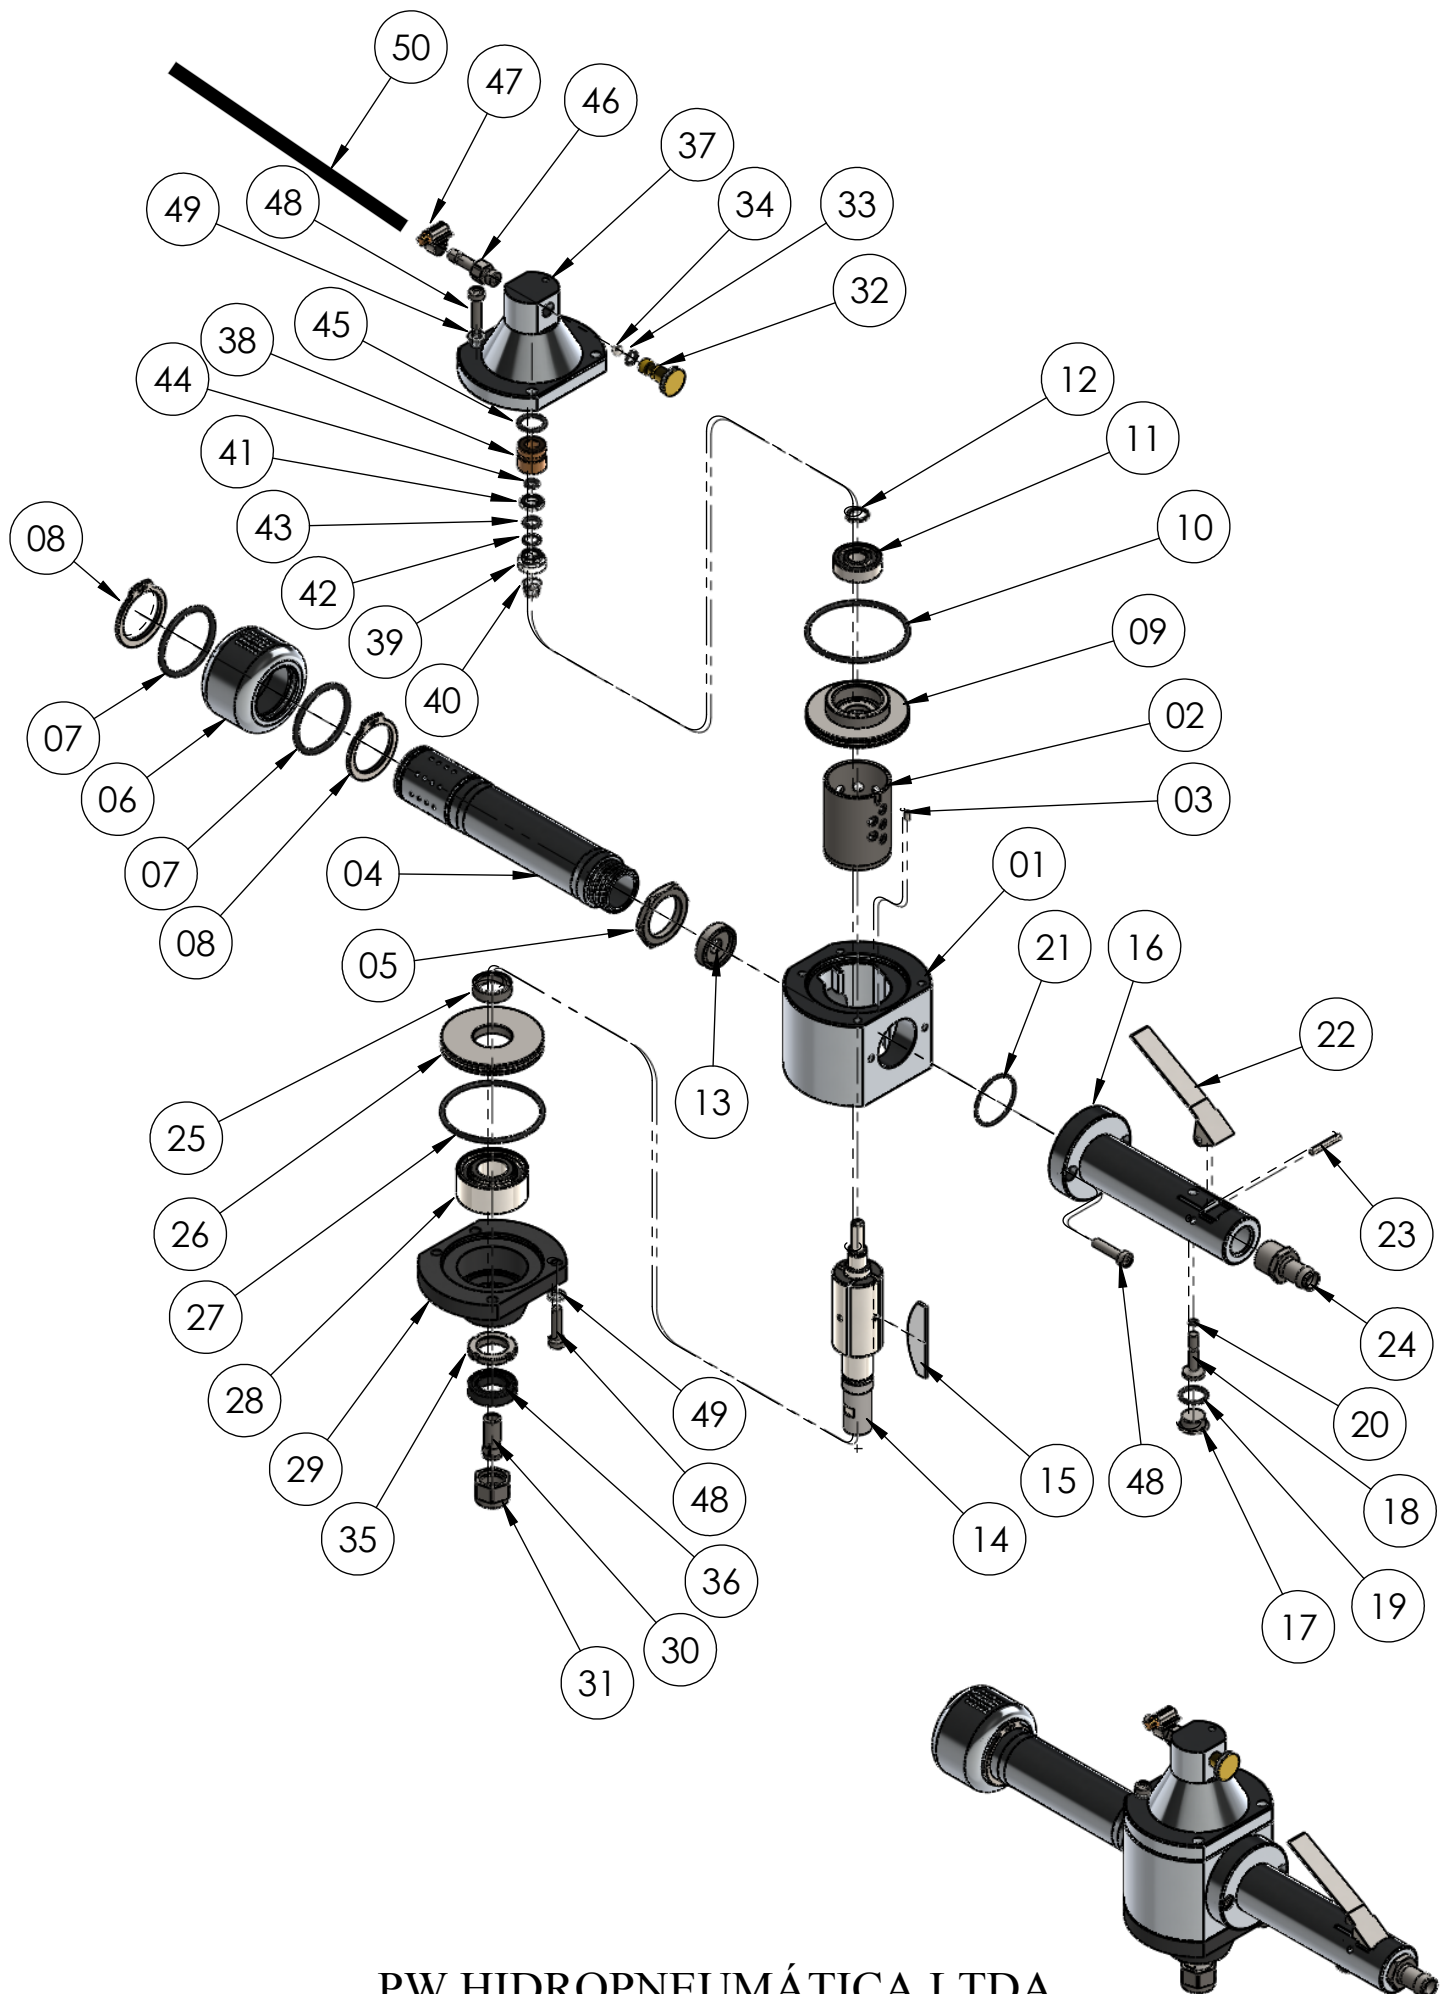

PWHA-17

AFIADORA DE BITS

PWA-17 - AFIADORA DE BITS

ITEM	REF. Nº	DESIGNAÇÃO	QTDE
01	PWH-0225	CARCAÇA	01
02	PWH-0226	CILINDRO	01
03	PWH-0241	PINO ELÁSTICO	01
	PWH-0239	PUNHO ABAFADOR COMPLETO	01
04	PWH-0239A	-PUNHO	01
05	PWH-0239B	-PORCA	01
06	PWH-0239D	-SILENCIOSO	01
07	PWH-0491D	-ANEL ORING	02
08	W-5248	-TRAVA	02
	PWH-0227	TAMPA COMPLETA	01
09	PWH-0227A	-TAMPA	01
10	PWH-0227B	-ANEL ORING	01
11	PWH-0229	ROLAMENTO	01
12	PWH-0234	TRAVA	01
13	PWH-0239C	ANEL	01
14	PWH-6346	ROTOR	01
15	PWH-0238	PALHETA	04
	PWH-0240	PUNHO ACIONADOR COMPLETO	01
16	PWH-0240A	-PUNHO	01
17	PWH-0240B	-TAMPÃO	01
18	PWH-0240C	-PINO	01
19	PWH-6509	-ANEL ORING	01
20	PWH-6510	-ANEL ORING	01
21	PWH-6511	-ANEL ORING	01
22	W-0206	-GATILHO	01
23	W-0196	-PINO ELASTICO	01
24	PWH-0248	BICO DE ENTRADA 1/2"	01
25	PWH-0236	ESPAÇADOR	01
	PWH-0228	TAMPA COMPLETA	01
26	PWH-0228A	-TAMPA	01
27	PWH-0227B	-ANEL ORING	01
28	PWH-0230	ROLAMENTO	01
29	PWH-0231	TAMPA INFERIOR	01
30	PWH-6347	PINÇA Ø8mm (MANDRIL)	01
30	PWH-6507	PINÇA Ø9mm (MANDRIL)	01
31	PWH-6508	PORCA	01
	PWH-0246	PARAFUSO DE REGULAGEM COMPLETA	01
32	PWH-0246A	-PARAFUSO	01
33	PWH-0245	-ANEL ORING	01
34	W-5397	-ESFERA	01
35	PWH-0233	PORCA	01
36	PWH-0235	RETENTOR	01
37	PWH-0232	TAMPA SUPERIOR	01
	PWH-0242	SELO MECÂNICO	01
38	PWH-0242A	-BUCHA	01
39	PWH-0242B	-ANEL	01
40	PWH-0242C	-MOLA	01
41	PWH-0242D	-ANEL	01
42	PWH-0242E	-ANEL	04
43	PWH-0243	-ANEL ORING	01
44	PWH-0679	-ANEL ORING	01
45	PWH-6509	-ANEL ORING	01
46	PWH-0249	BICO DE AR	01
47	PWH-0251	ABRAÇADEIRA FENDA 11-16	01
48	PWH-0244	PARAFUSO	10
49	PWH-0524	ARRUELA	08
50	PWH-0252	MANGUEIRA	01

PW HIDROPNEUMÁTICA LTDA.

www.pwhidro.com.br - Tel: +55 (19) 3801-9500