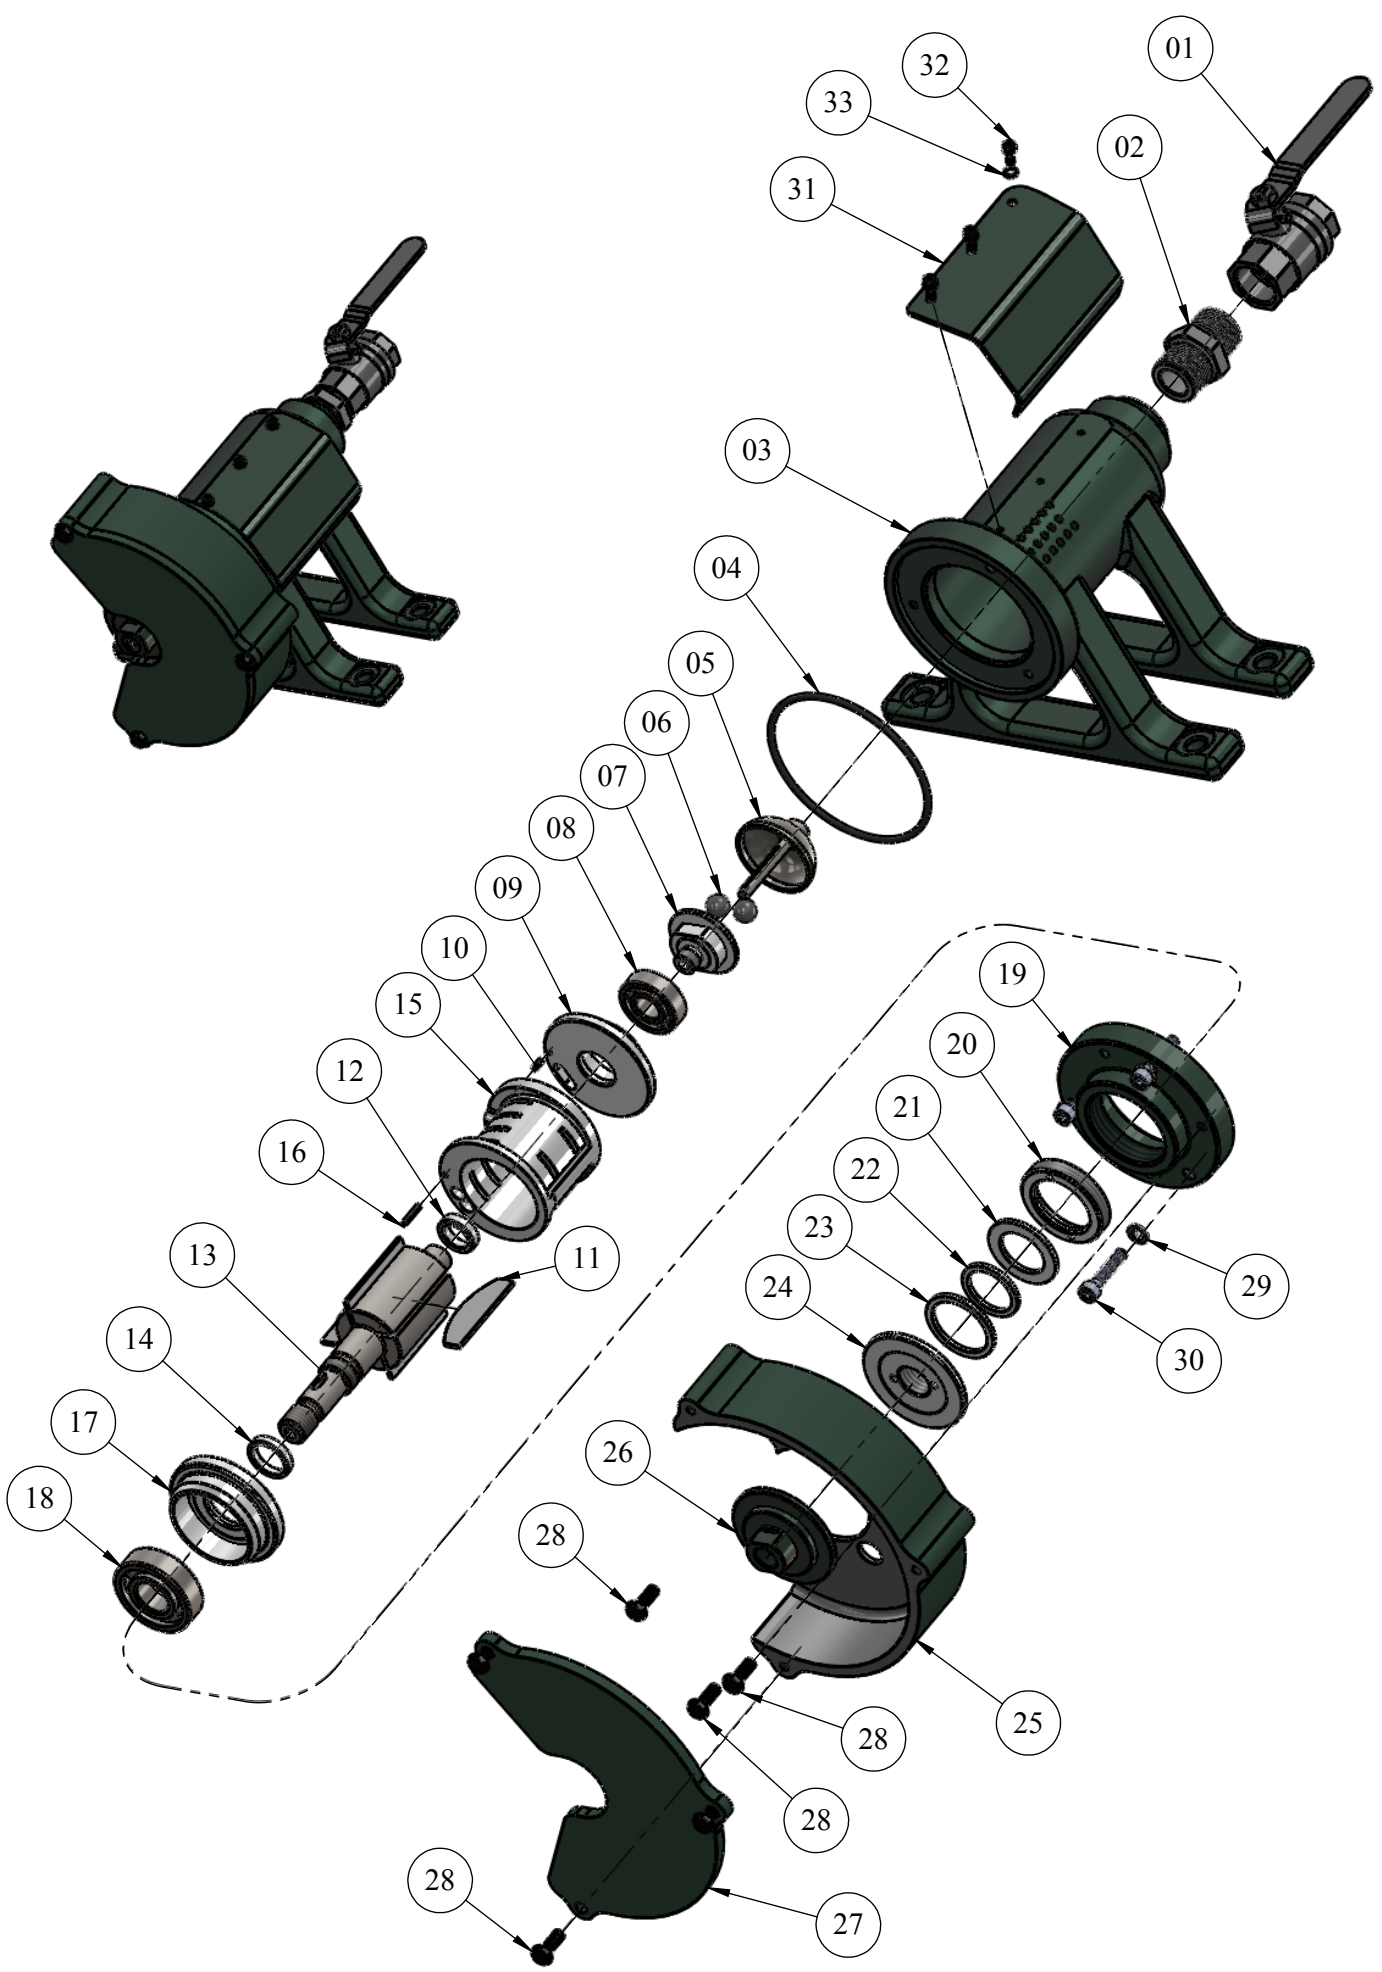

ESMERIL PWHJR-3700

ESMERIL - PWHJR-3700

ITEM	REF. Nº	DESIGNAÇÃO	QTDE
01	W-5440	REGISTRO	01
02	PWH-5470	NIPLE 3/4"	01
03	PWH-7269	CARCAÇA	01
04	PWH-0542	ORING Ø 94.5 x 3	01
05	PWH-0533	TAMPA DO REGULADOR	01
06	W-5512	ESFERA	02
07	PWH-0535	PARAFUSO DO REGULADOR	01
08	PWH-0536	ROLAMENTO	01
09	PWH-0537	TAMPA	01
10	PWH-0538	PINO ELASTICO	01
11	PWH-0539	PALHETA	04
12	PWH-7270	ESPAÇADOR	01
13	PWH-0531	ROTOR	01
14	PWH-0526	ANEL	01
15	PWH-7310	CAMISA	01
16	PWH-0540	PINO ELÁSTICO	01
17	PWH-0541	TAMPA	01
18	PWH-0543	ROLAMENTO	01
19	PWH-7271	TAMPA	01
20	PWH-0528	PORCA	01
21	PWH-0545	ANEL	01
22	PWH-0529	ANEL	01
23	PWH-0546	ANEL	01
24	PWH-7274	ARRUELA DE ENCOSTO	01
25	PWH-7273	PROTETOR	01
26	PWH-7272	PORCA DO REBOLO	01
27	W-6078	TAMPA DO PROTETOR	01
28	PWH-0516	PARAFUSO	06
29	PWH-0524	ARRUELA	03
30	PWH-0523	PARAFUSO	03
31	PW-31109	CHAPA DE PROTEÇÃO	01
32	PW-31187	PARAFUSO	03
33	PW-31188	ARRUELA DE PRESSÃO	03